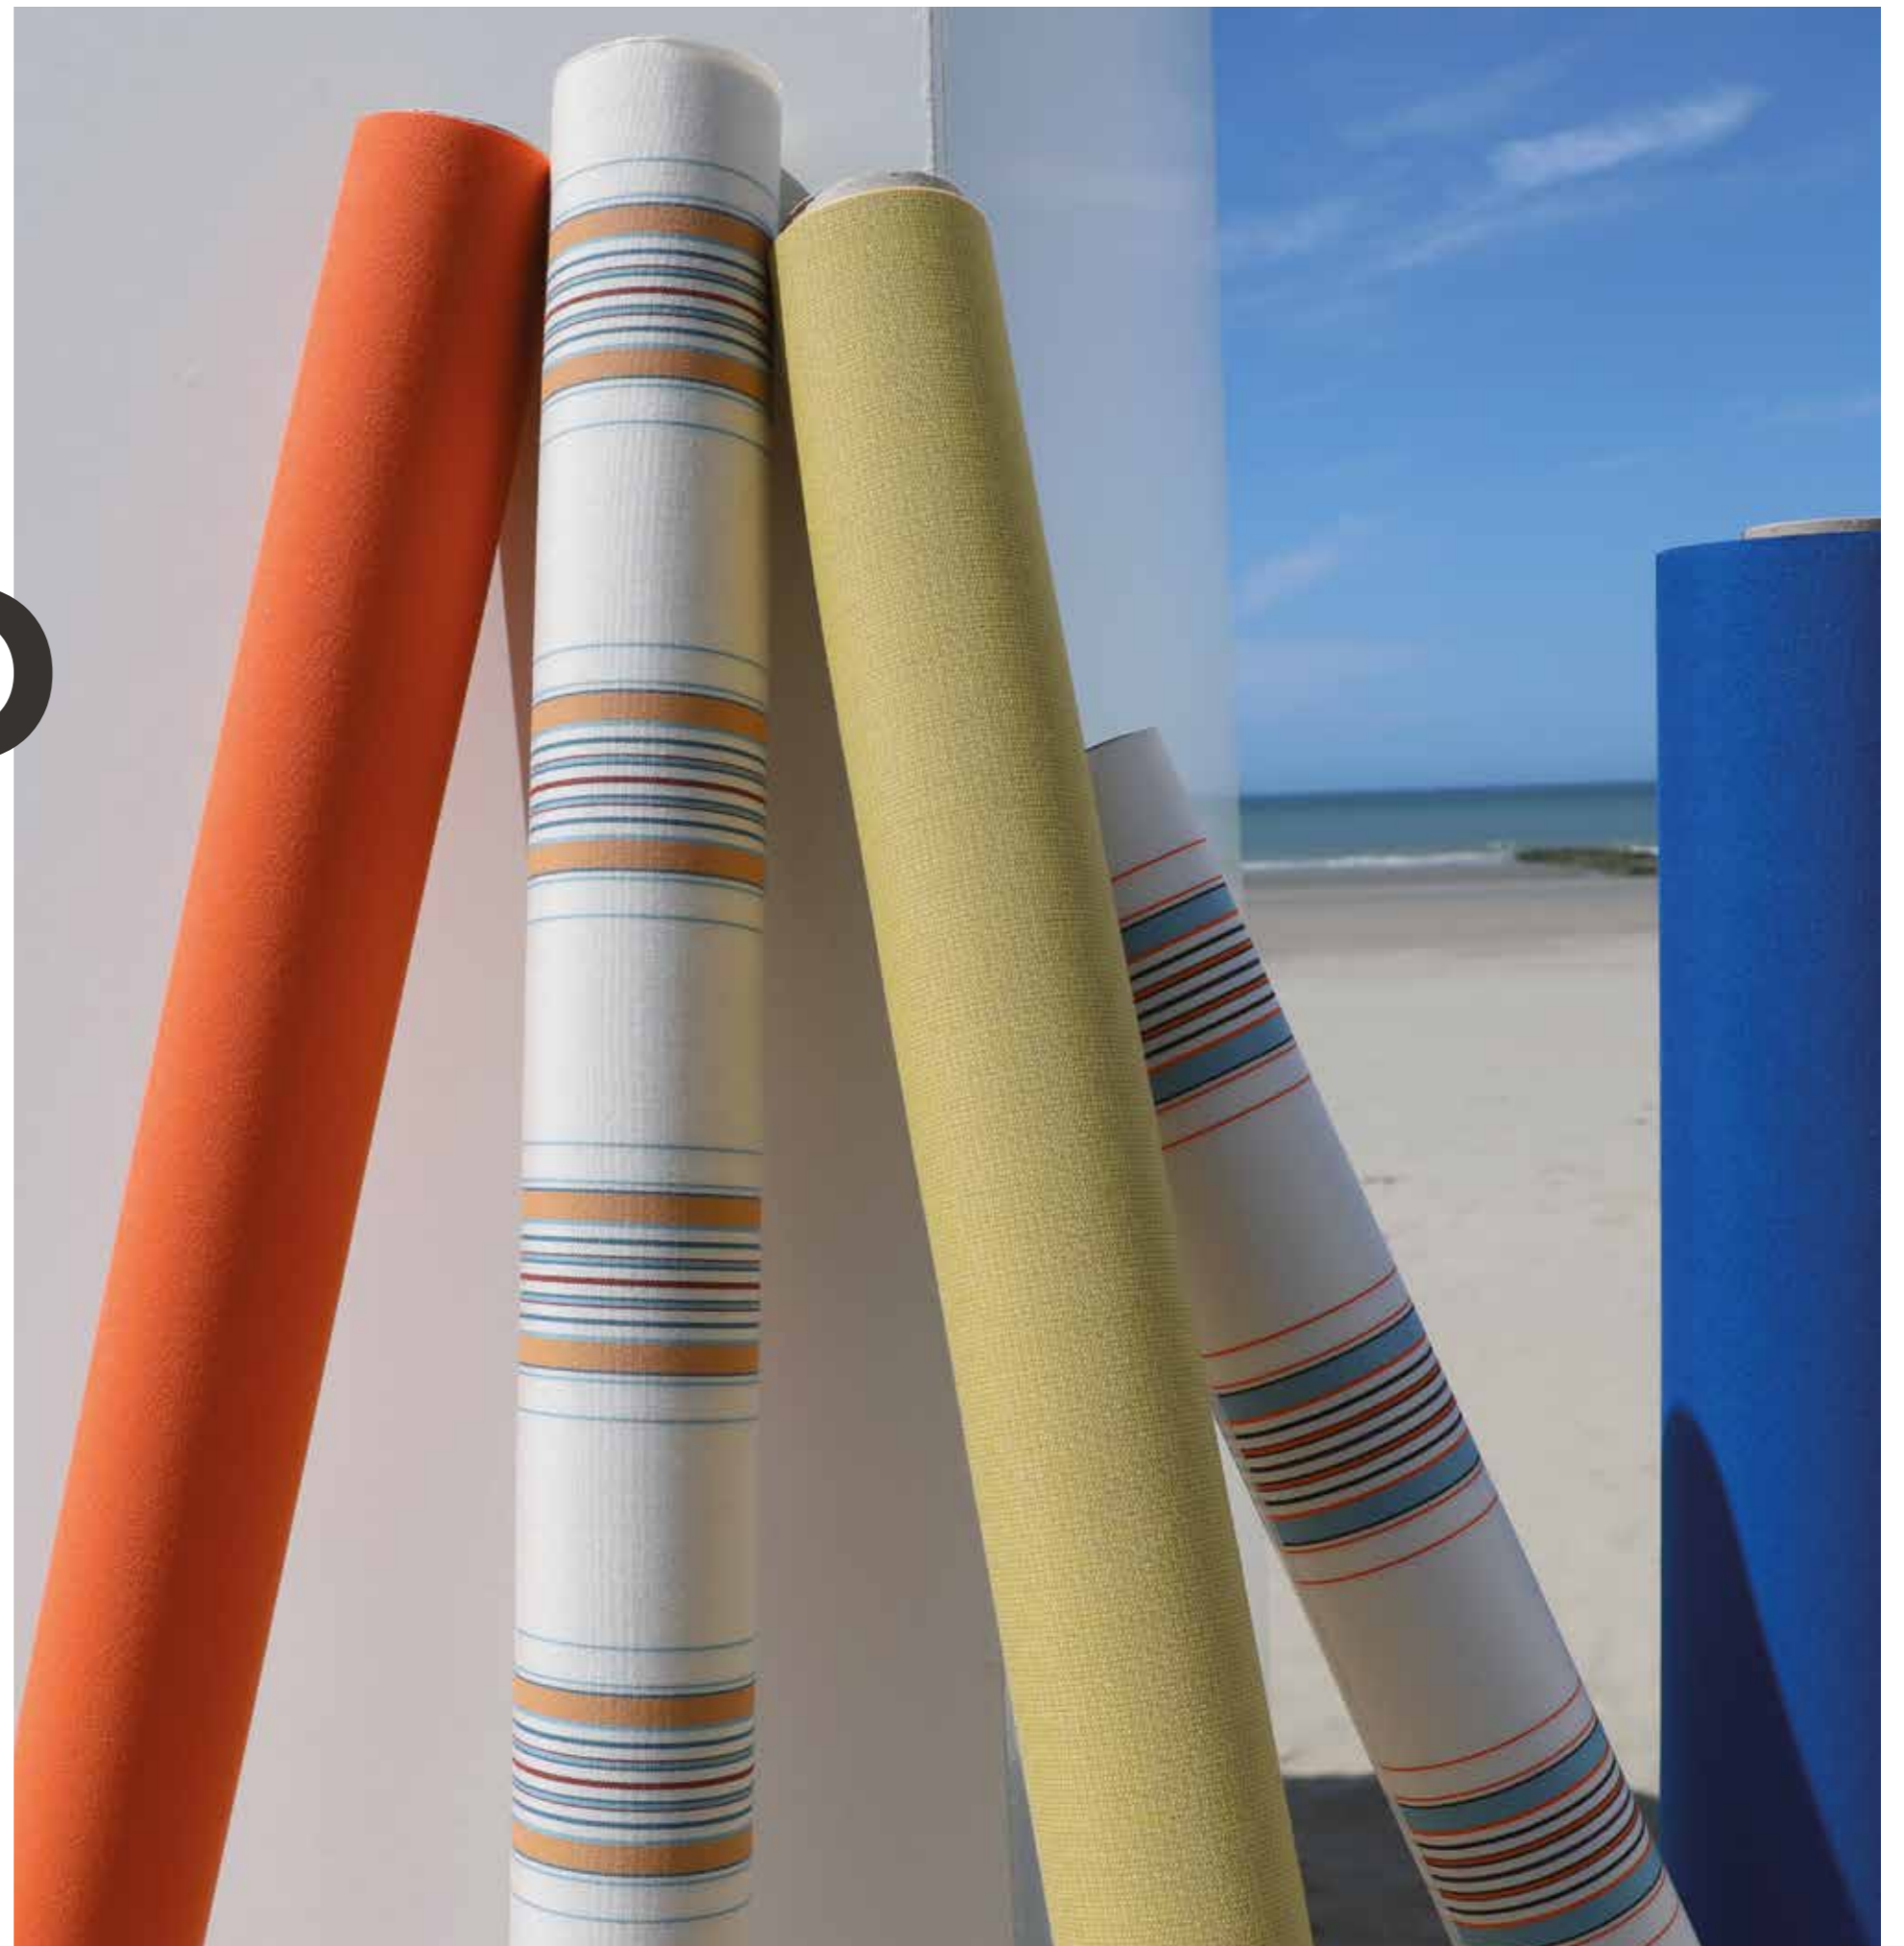

# ÉDITO

Face au défi du réchauffement climatique, le marché de la protection solaire ne cesse d'innover, afin de répondre à des consommateurs toujours plus exigeants et engagés.

Dickson Constant, fleuron français du textile technique, est heureux de vous présenter sa collection DICKSON SOLAR FABRICS, qui combine esthétique, technicité, durabilité et facilité d'entretien. Intégrée au système de votre choix (store banne, pergola, voile d'ombrage, parasol, etc.), la toile DICKSON vous apportera un confort de vie optimal dans votre habitation, et ce pour longtemps.